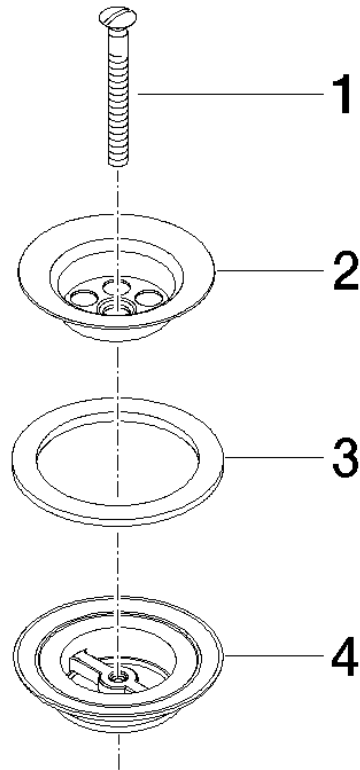

10 100 970

Passt zu: IMO, LULU, MADISON, MEM,
TARA, CL.1, LISSÉ, VAIA, META, CYO

	Light Gold gebürstet	10 100 970-27
	Chrom	10 100 970-00
	Platin gebürstet	10 100 970-06
	Platin	10 100 970-08
	Messing (23kt Gold)	10 100 970-09
	Dark Chrome	10 100 970-19
	Light Gold	10 100 970-26
	Messing gebürstet (23kt Gold)	10 100 970-28
	Bronze gebürstet	10 100 970-42
	Champagne gebürstet (22kt Gold)	10 100 970-46
	Champagne (22kt Gold)	10 100 970-47
	Chrom gebürstet	10 100 970-93
	Dark Platin gebürstet	10 100 970-99

Siebventil 1 1/4" - Light Gold gebürstet

IMO

10 100 970

10 100 970

10 100 970

Ersatzteile für die
anderen
Oberflächenvarianten
finden Sie hier:
Chrom

Ersatzteilstückliste

Nr.	Artikelnummer	Benennung	Verbaumenge	Lieferzeit
1	09 30 30 115-27	Schraube	1	60
2	09 11 01 005-27	Siebkorb	1	60
3	09 14 03 005 90	Dichtung	1	60
4	09 11 01 007-07	Ablaufgarnitur	1	60